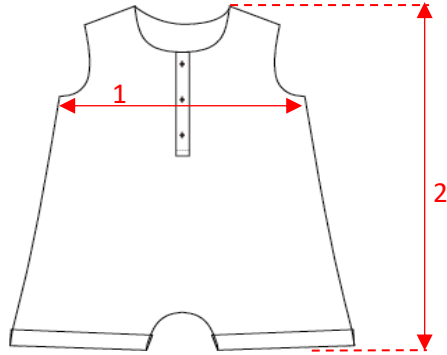

JUMPER PLAYERO

Descripción/ talla	6M	12M	18M	2
1 Contorno de pecho	61	64	68	73
2 Largo total	48	52	54	56

Estas medidas pueden variar de 1 a 2 cm