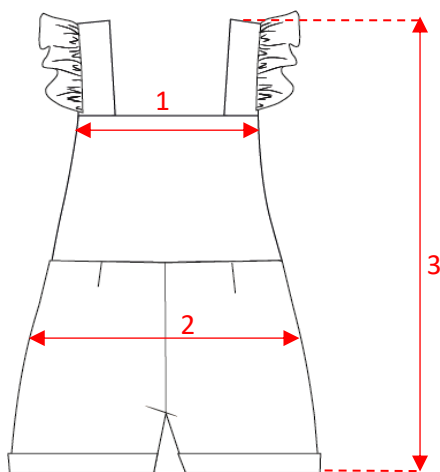

### OVEROL PRETTY GIRL

Descripción/ talla	6M	12M	18M	2	3/4	5/6	7/8	9/10
1 ANCHO ESCOTE SUPERIOR	13	15	16	19	21	22	23	24
2 CADERA	58	62	65	69	74	79	84	90
3 LARGO TOTAL	30	34	37	40	48	52	57	61

Estas medidas pueden variar de 1 a 2 cm