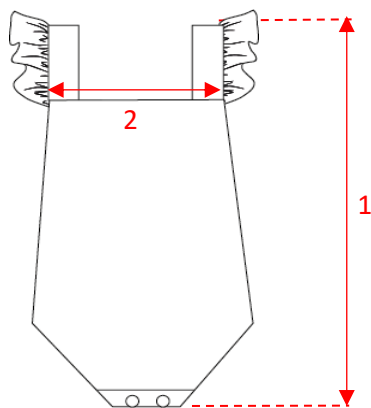

PAÑALERO NIÑA OLAN

	Descripción/ talla	6M	12M	18M	24M
1	LARGO TOTAL	37cm	39cm	43cm	45cm
2	ESCOTE	13cm	15cm	16.5cm	18.5cm

Estas medidas pueden variar de 1 a 2 cm