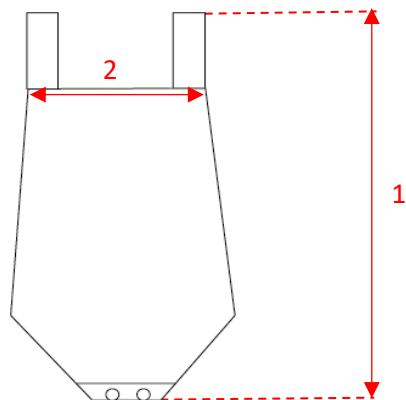

PAÑALERO UNISEX

	Descripción/ talla	6M	12M	18M	24M
1	LARGO TOTAL	38cm	42cm	45cm	47cm
2	ESCOTE	13cm	15cm	16.5cm	18.5cm

Estas medidas pueden variar de 1 a 2 cm